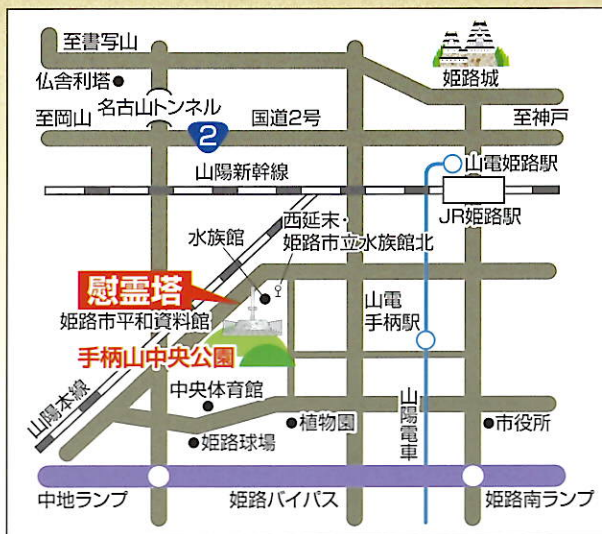

平和をアピールする、お近くの関連施設

姫路市平和資料館

空襲被害を奇跡的に免れた
世界文化遺産姫路城

交通アクセス

- JR 姫路駅南口から神姫バスで
西延末・姫路市立水族館北下車、山上へ徒歩約15分
- 山陽電鉄、手柄駅下車、西へ徒歩約15分
- 姫路バイパス中地ランプから
手柄山山頂駐車場まで約5分

一般財団法人太平洋戦全国空爆犠牲者慰霊協会

事務局 〒670-0971 兵庫県姫路市西延末475番地

姫路市平和資料館内

TEL (079) 260-7117

FAX (079) 260-7117

E-mail taiheiyouireikyokai@blue.ocn.ne.jp

http://taiheiyou-ireikyokai.jp/

太平洋戦全国戦災都市 空爆死没者慰霊塔

Pacific War Air Raid Victims
National Memorial

手柄山中央公園内 兵庫県姫路市西延末440番地

ふれあいの丘

慰霊塔

平和資料館

回転展望台