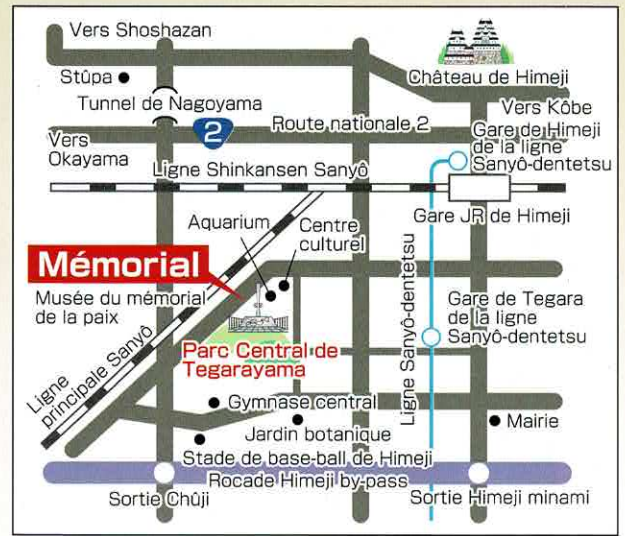

# 太平洋戦全国戦災都市 空爆死没者慰霊塔

Mémorial dédié aux civils des villes sinistrées du Japon, victimes des bombardements aériens pendant la Guerre du Pacifique

À l'intérieur du Parc Central de Tegarayama 440 Nishinobusue, Himeji-shi, Hyôgo

## Autres établissements à proximité appelant à la Paix

Musée du mémorial de la paix de la ville de Himeji

Château de Himeji, patrimoine mondial de l'UNESCO, qui a échappé miraculeusement aux bombardements aériens

### Accès

- En bus (Shinkî bus) de la sortie sud de la gare JR de Himeji jusqu'à l'arrêt Himeji-shi Bunka center mae. Puis environ 10 minutes à pied jusqu'au sommet de la colline Tegarayama.
- En train (ligne Sanyô-dentetsu) jusqu'à la gare de Tegara, puis environ 15 minutes à pied vers l'ouest.
- En voiture, environ 5 minutes à partir de la sortie Chûji de la rocade Himeji by-pass jusqu'au parking du sommet de Tegarayama.